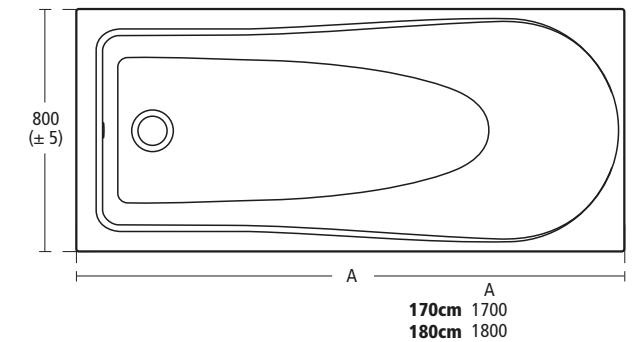

Scale 1:25

Scale 1:25